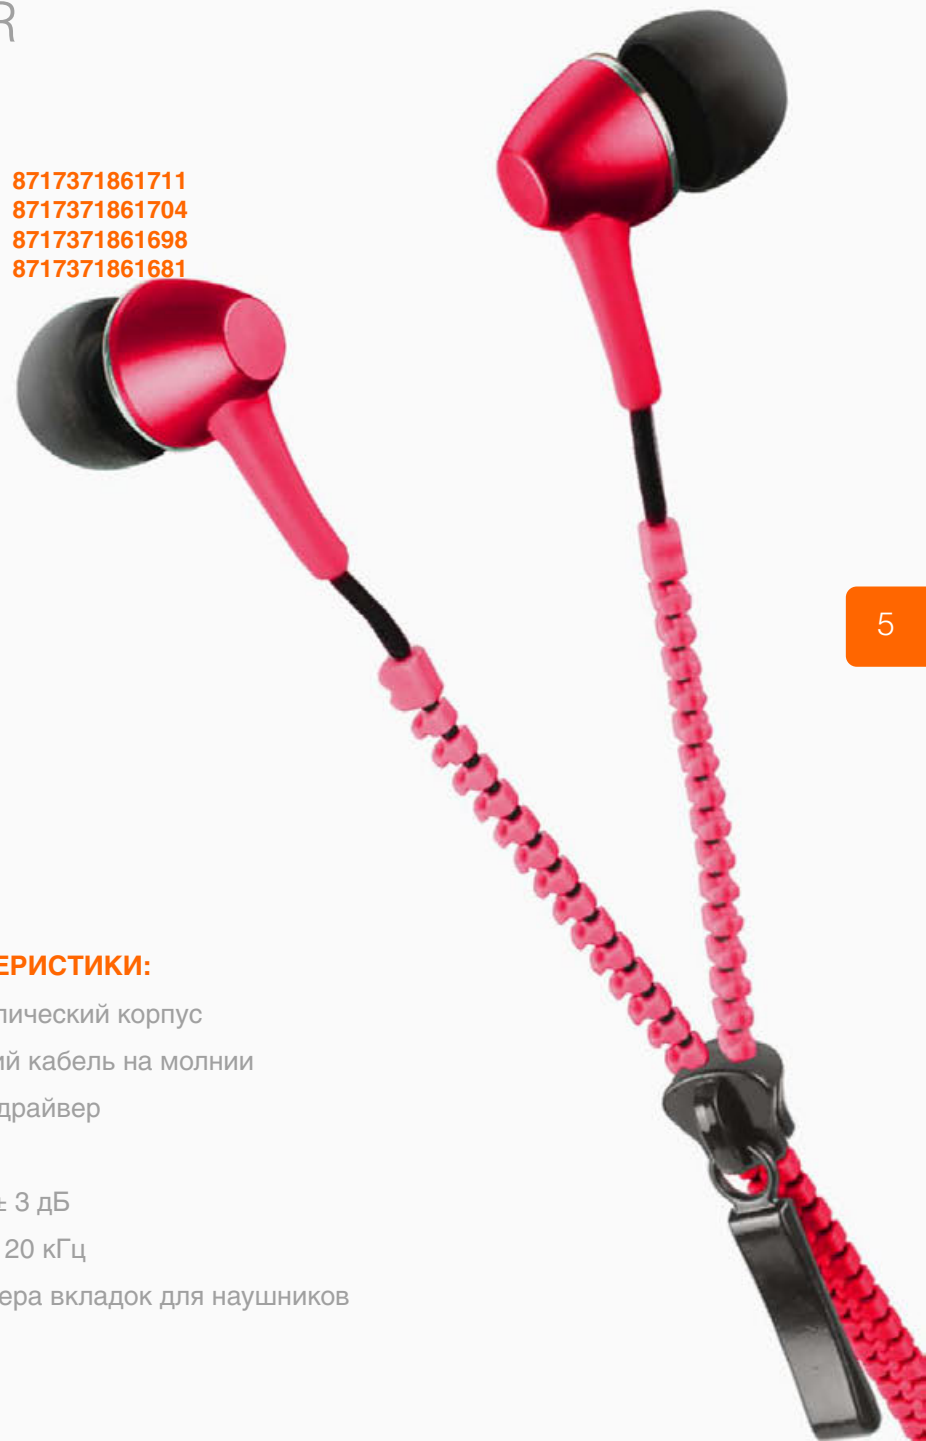

ПОЗИЦИОНИРОВАНИЕ

Canyon – стильные молодежные аксессуары для любого случая.

Слоган:

BE DIFFERENT. CATCH THE TREND.

НАУШНИКИ ZIPPER

МОДЕЛЬ: CNS-TEP1R красный 8717371861711
CNS-TEP1O оранжевый 8717371861704
CNS-TEP1BL голубой 8717371861698
CNS-TEP1B черный 8717371861681