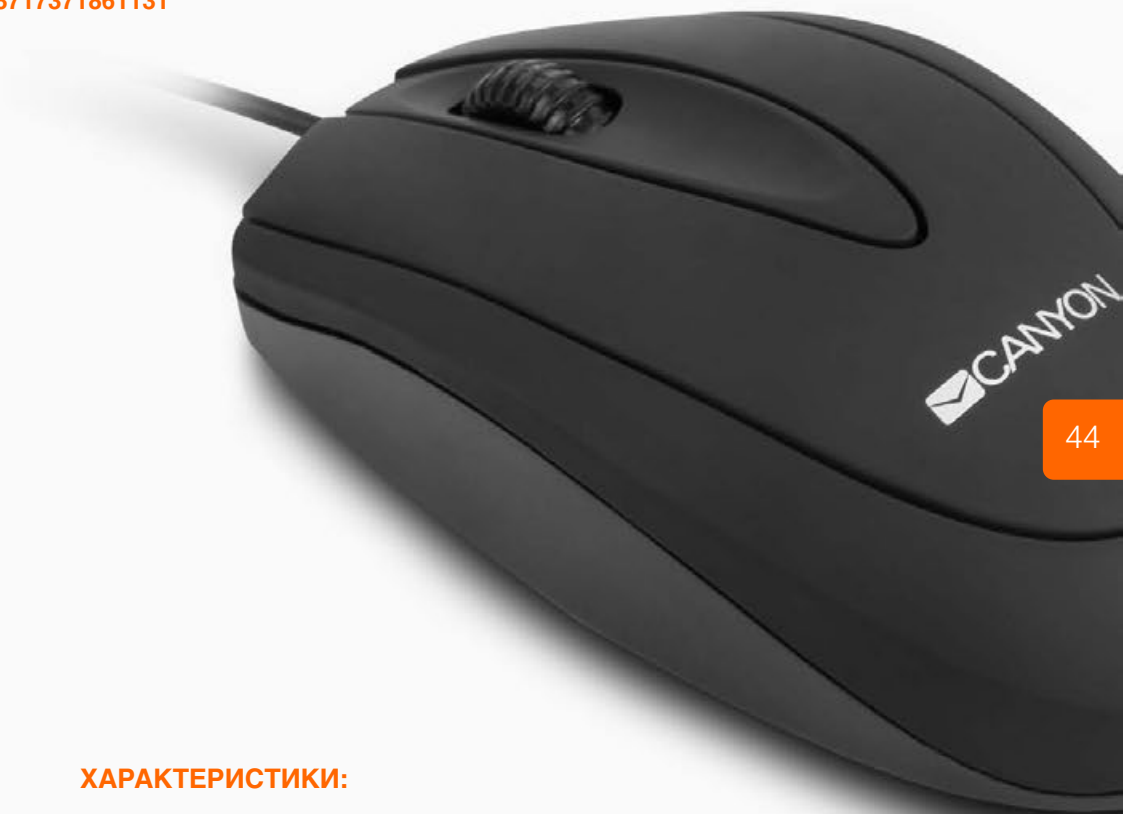

ПРОВОДНАЯ МЫШЬ

МОДЕЛЬ: CNE-CMS1 8717371861131

Бюджетная мышь, в которой нет ничего лишнего. Бархатистый корпус приятен на ощупь и дпривносит комфорт в ежедневную рутину.

ХАРАКТЕРИСТИКИ:

- Проводная мышь
- Разрешение сенсора 800 DPI
- Прорезиненное покрытие верхней крышки
- Цвет – черный