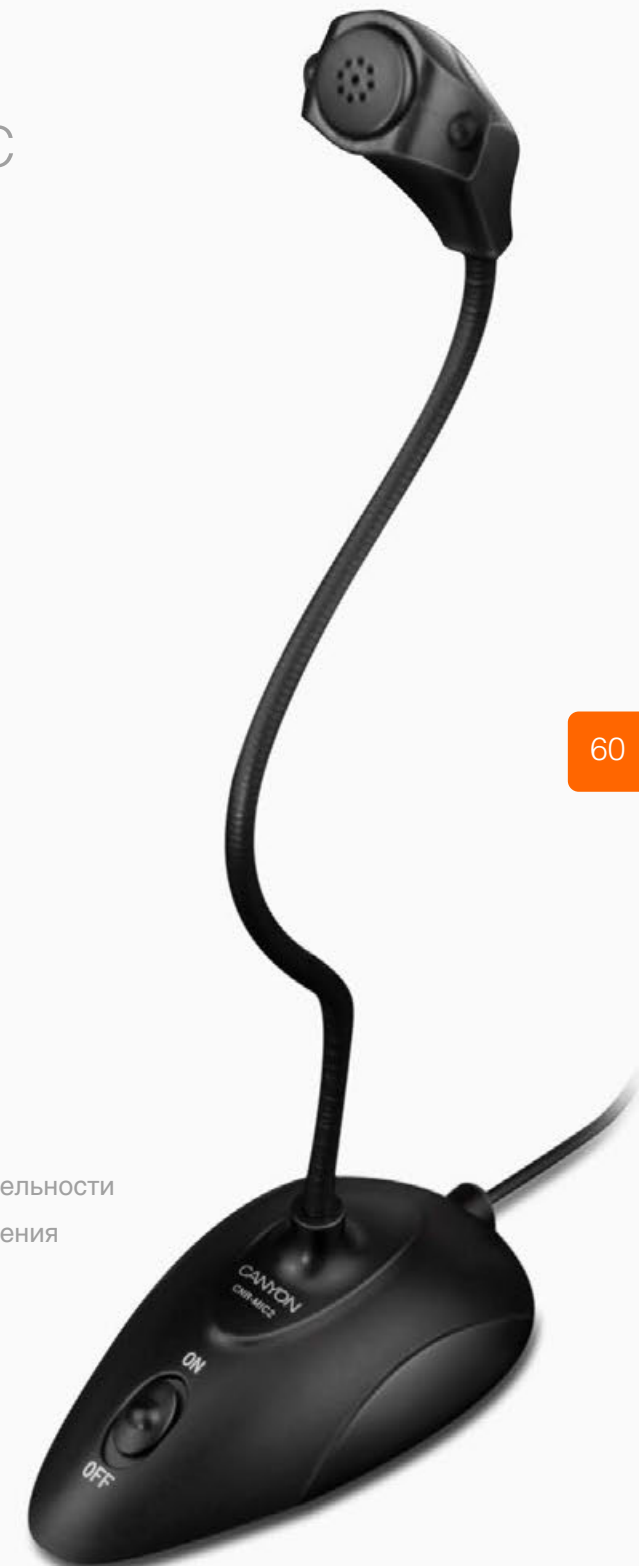

СТИЛЬНЫЙ МИКРОФОН

МОДЕЛЬ: CNR-MIC01N 8717371857288

Наслаждайтесь кристально чистой связью через Интернет с высокочувствительным настольным микрофоном Canyon. Этот стильный настольный микрофон с функцией беззвучного режима можно оптимально отрегулировать по высоте. Выполнен в черном цвете с оранжевыми вставками. Подключается к ПК или ноутбуку при помощи 3,5 мм штекера.

ХАРАКТЕРИСТИКИ:

- Стильная подставка
- Беззвучный режим
- Подключение при помощи 3,5 мм штекера

НАСТОЛЬНЫЙ МИКРОФОН С ГИБКОЙ СТОЙКОЙ

МОДЕЛЬ: CNR-MIC02N 8717371857295

Наслаждайтесь связью с кристально чистым звуком благодаря этому высокочувствительному настольному микрофону. Гибкая и регулируемая стойка высотой 15,5 см позволяет устанавливать микрофон на необходимом уровне для улучшения передачи качества звука. Этот микрофон также оснащен удобной функцией отключения звука. Устойчивое основание. Модный дизайн решен в черном цвете с серебристыми вставками. Легко подключается к ПК или ноутбуку при помощи 3,5 мм аудиоштекера.

ХАРАКТЕРИСТИКИ:

- Стильная подставка
- Микрофон высокой чувствительности
- Клавиша включения/выключения

ВЕБ-КАМЕРА

МОДЕЛЬ: CNE-CWC1 8717371865191

Хорошая веб-камера, в которой не ничего лишнего; подходит для ежедневного использования. Камера заключена в прямоугольный корпус, практична, функциональна и надежна – высокое качество по конкурентоспособной цене.