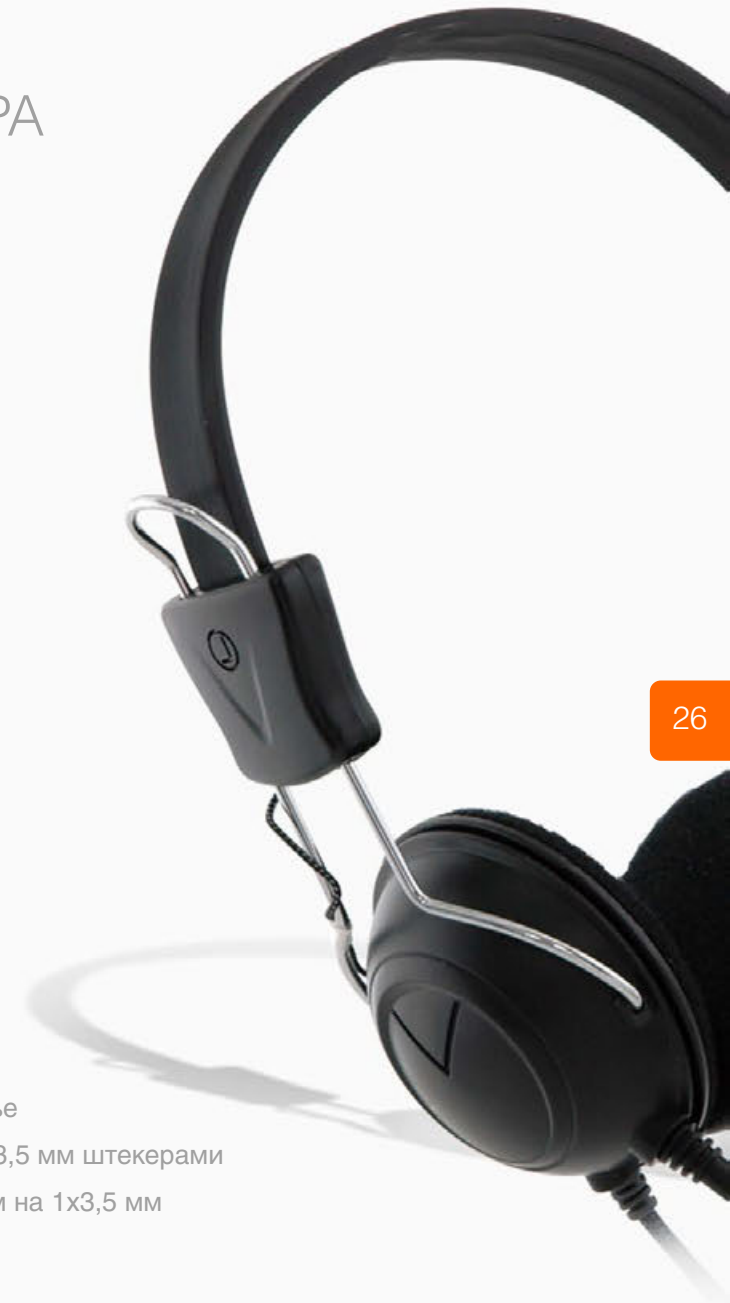

ХАРАКТЕРИСТИКИ:

- Регулируемое оголовье
- Кабель 2,4 м с двумя 3,5 мм штекерами
- Переходник с 2x3,5 мм на 1x3,5 мм
- 32 Ом
- 105 дБ ± 3 дБ
- 20 Гц - 20 кГц
- Чувствительность микрофона: -58 дБ