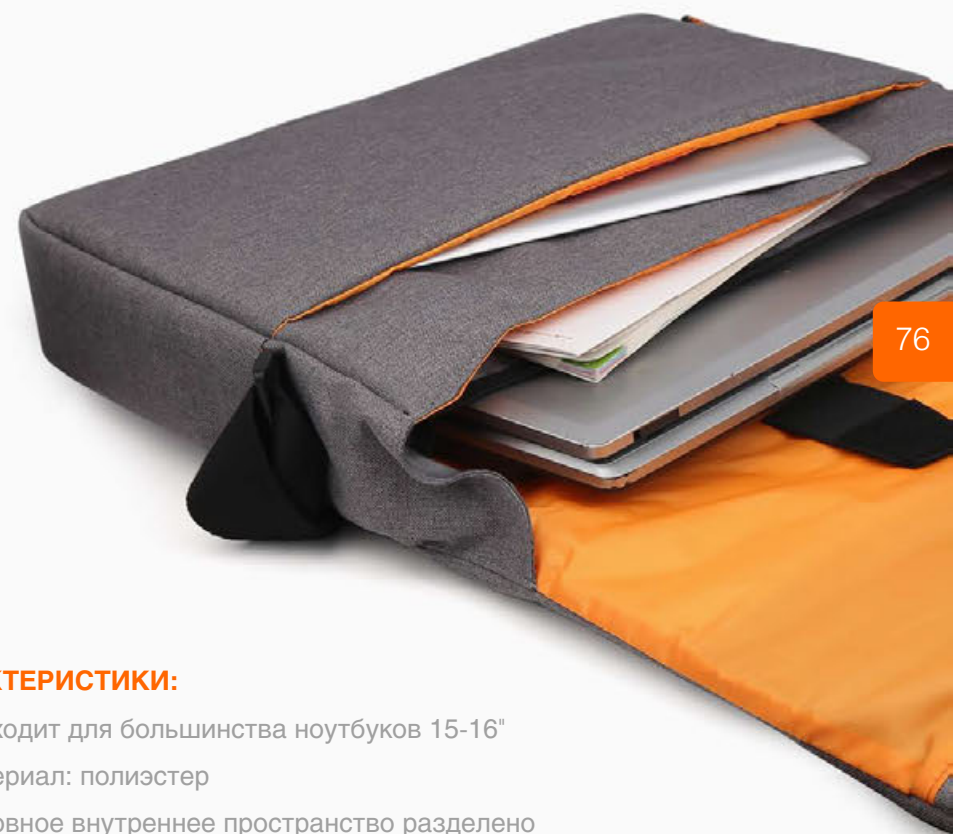

СТИЛЬНАЯ СУМКА-ПОЧТАЛЬОНКА ДЛЯ НОУТБУКА 15,6"

МОДЕЛЬ: CNE-CNМ15S5G 8717371863753

Сумка представлена в практичном текстурированном сером цвете. Внешний карман на молнии обеспечит легкий доступ к мелочам, плечевой ремень при необходимости легко отстегивается.

Основное отделение сумки имеет липучку для надежной фиксации ноутбука.

ХАРАКТЕРИСТИКИ:

- Подходит для большинства ноутбуков 15-16"
- Материал: полиэстер
- Основное внутреннее пространство разделено мягкой перегородкой на липучке
- Небольшой внешний карман на молнии
- Карманы для аксессуаров
- Противоскользящие наплечные ремни
- Цвет: серый