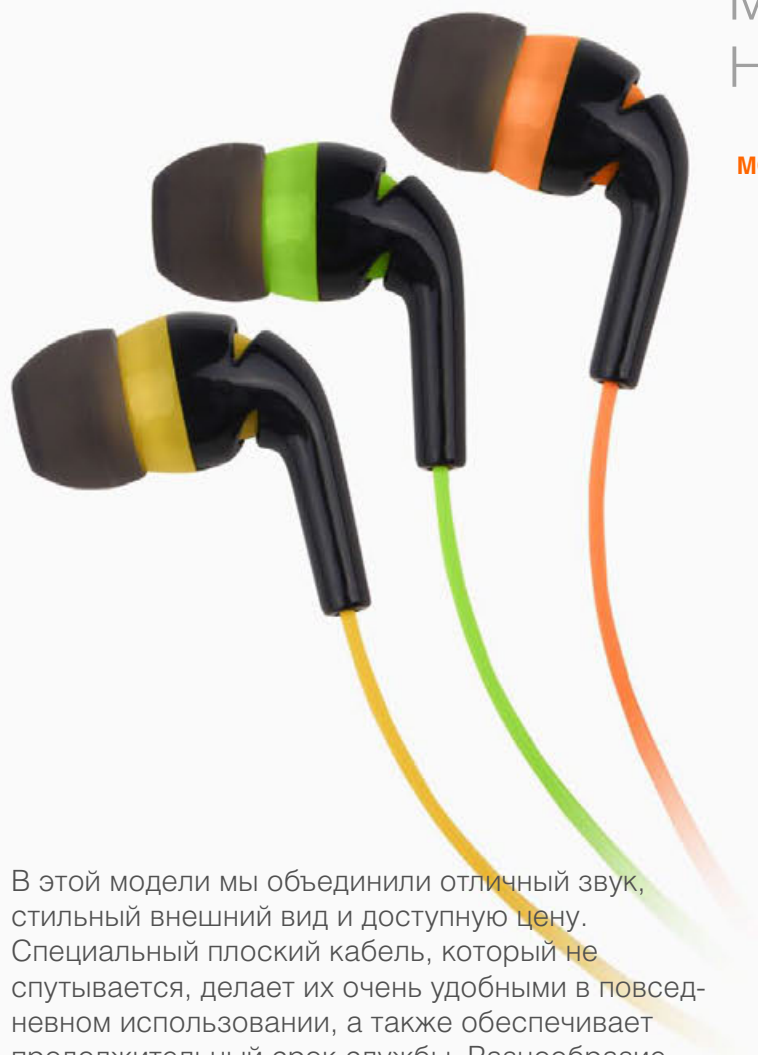

МОДНЫЕ НАУШНИКИ С ПЛОСКИМ НЕ ЗАПУТЫВАЮЩИМСЯ КАБЕЛЕМ

МОДЕЛЬ: CNS-CEP2G	зеленый	8717371864323
CNS-CEP2O	оранжевый	8717371864330
CNS-CEP2Y	желтый	8717371864347