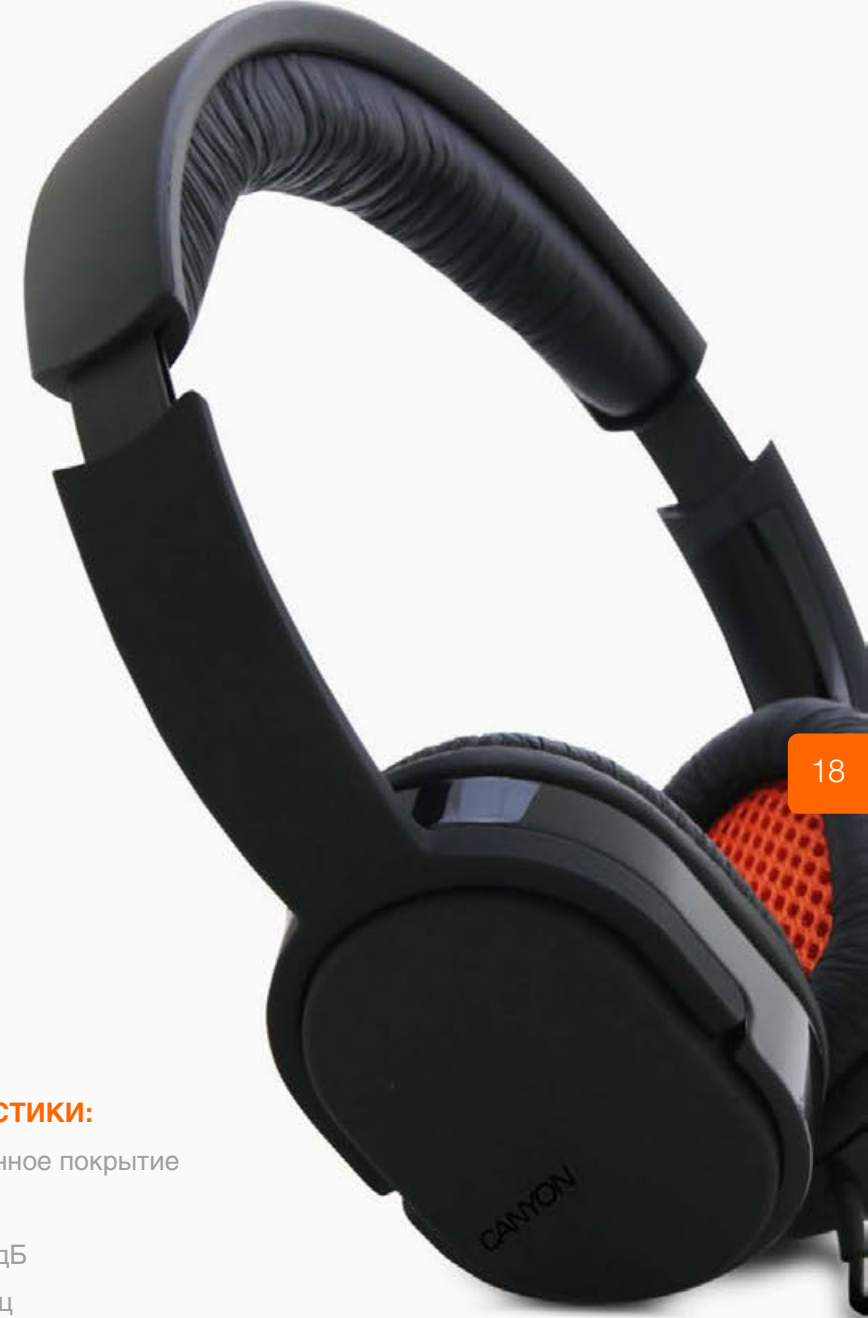

Это компактная и легкая модель наушников имеет практичный прорезиненный корпус, который делает их прекрасным аксессуаром для городских прогулок.

ХАРАКТЕРИСТИКИ:

- Прорезиненное покрытие
- 32 Ом
- 108 дБ ± 3 дБ
- 20 Гц-20 кГц
- Цвет: черный с оранжевым