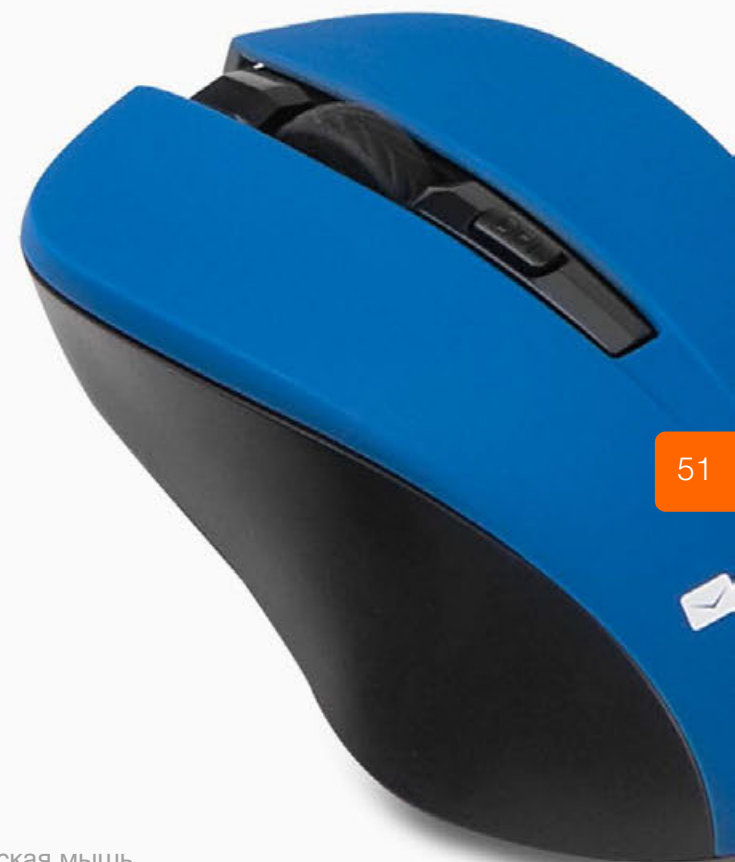

ХАРАКТЕРИСТИКИ:

- Беспроводная оптическая мышь
- Разрешение 800/1600 DPI (регулируемое)
- Совместима с Windows 2000/XP/Vista/7 и Mac OS
- Автоматическое энергосбережение
- Поверхность SoftTouch
- Беспроводное расстояние: до 5м

ХАРАКТЕРИСТИКИ:

- Беспроводная оптическая мышь
- Разрешение 800/1000/1200 DPI (регулируемое)
- Совместима с Windows 2000/XP/Vista/7 и Mac OS
- 3 кнопки и колесо прокрутки
- Поверхность SoftTouch
- Кнопка включения/выключения питания
- Беспроводное расстояние: до 5м
- Удобная упаковка для витрин с открытым доступом