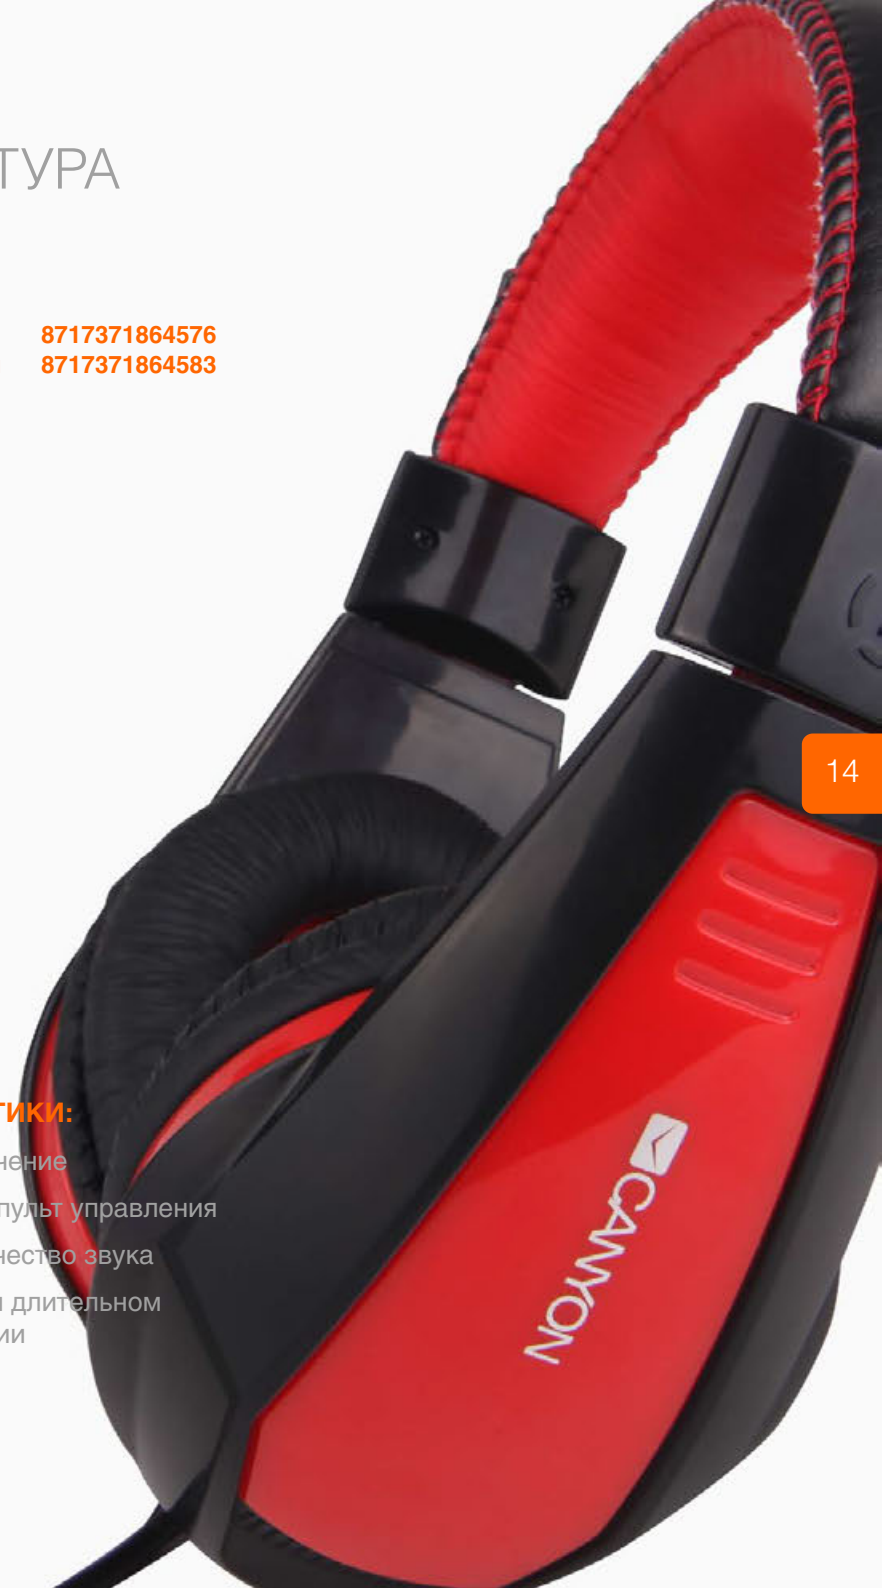

ЛЕГКАЯ USB-ГАРНИТУРА

МОДЕЛЬ: CNS-NHSU2WBL бело-голубой 8717371864576
CNS-NHSU2BR черно-красный 8717371864583

Все более востребованными становятся универсальные устройства, обеспечивающие высокое качество связи и звука. Благодаря конструкции амбушюра, который полностью облегалает ухо, эта USB-гарнитура обеспечивает практически полную шумоизоляцию. Универсальный разъем делает эту гарнитуру совместимой со всеми операционными системами. Наслаждайтесь свободой общения, музыкой и играми по очень привлекательной цене.

ХАРАКТЕРИСТИКИ:

- USB-подключение
- Встроенный пульт управления
- Отличное качество звука
- Комфорт при длительном использовании

CANYON