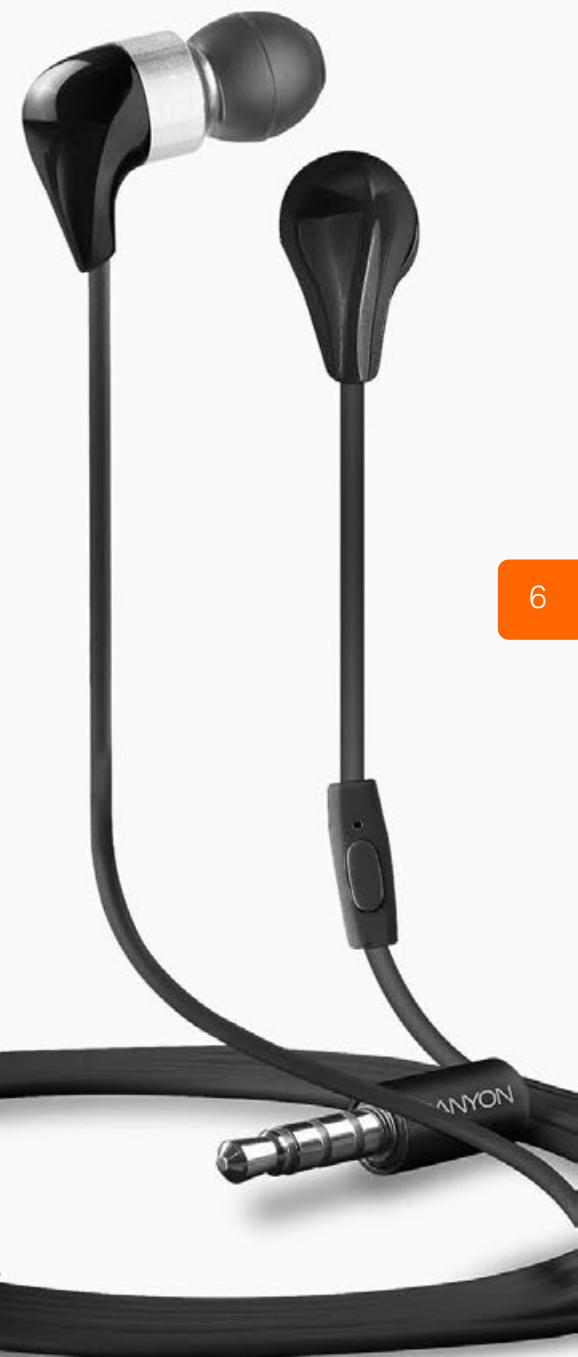

ХАРАКТЕРИСТИКИ:

- Керамический корпус
- Встроенный микрофон
- 10 мм драйвер
- 32 Ом
- 93 дБ ± 3 дБ
- 20 Гц - 20 кГц
- 3 размера вкладок для наушников
- Чехол для хранения в комплекте